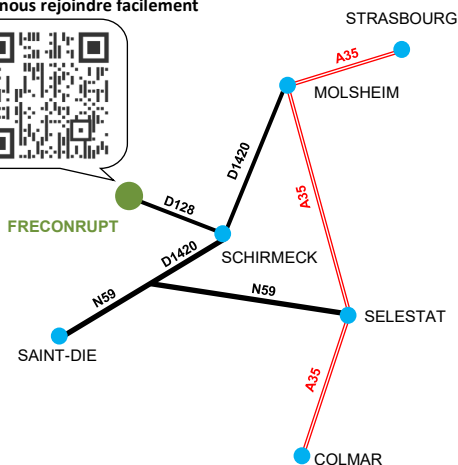

### Lieu de la manifestation:

Refuge du Club Vosgien Schiltigheim/Bischheim  
2 rue des jardins  
Fréconrupt  
67130 La Broque

GPS : 48.471591 - 7.184514

Buvette et petite restauration sur place

### SPORTIF LIGHT

**Départ de 9h00 à 11h00**

À vous de construire votre parcours. Vous avez 2h30 pour trouver un maximum de balises positionnées sur une carte. Chaque balise a un nombre de points différents (un poinçon différent par balise). Attention au temps, car des pénalités par minute de retard s'appliqueront.

### SPORTIF

**Départ de 8h30 à 10h30**

A vous de construire votre parcours. Vous avez 4h00 pour trouver un maximum de balises positionnées sur une carte. Chaque balise a un nombre de points différents (un poinçon différent par balise). Attention au temps, car des pénalités par minute de retard s'appliqueront.

### Plan d'accès

Scannez pour nous rejoindre facilement

Ne pas jeter sur la voie publique Imprimé par JImprimeEnFrance.fr SIREN 752 921 981